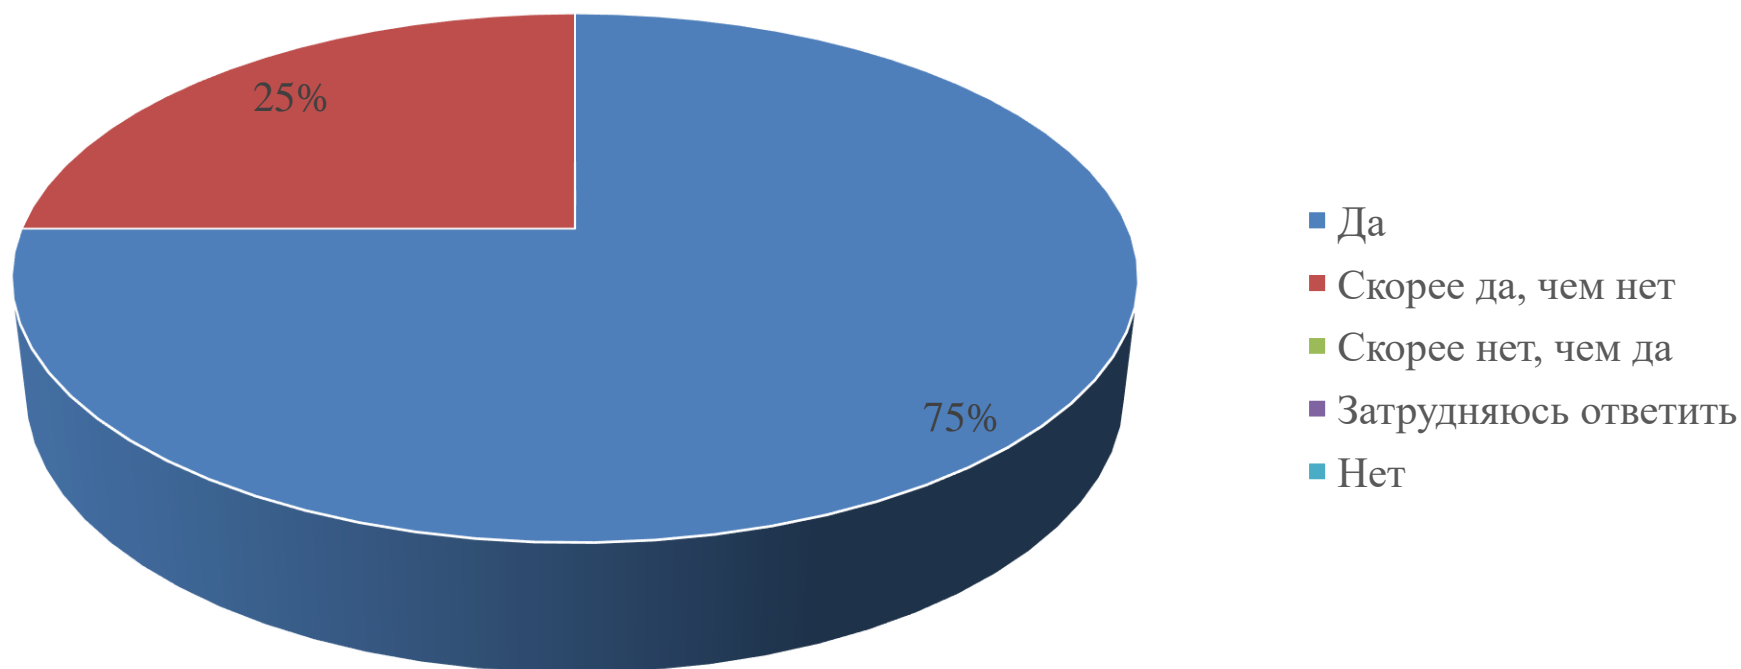

САРОВ МГУ
САРОВ МГУ
САРОВ МГУ

МГУ Саров

Результаты опроса студентов (ФИИТ) филиала МГУ имени М. В. Ломоносова в г. Сарове

Довольны ли Вы в целом, что являетесь студентом филиала МГУ в г. Сарове?

Оправдались ли Ваши ожидания после поступления в филиал МГУ в г. Сарове?