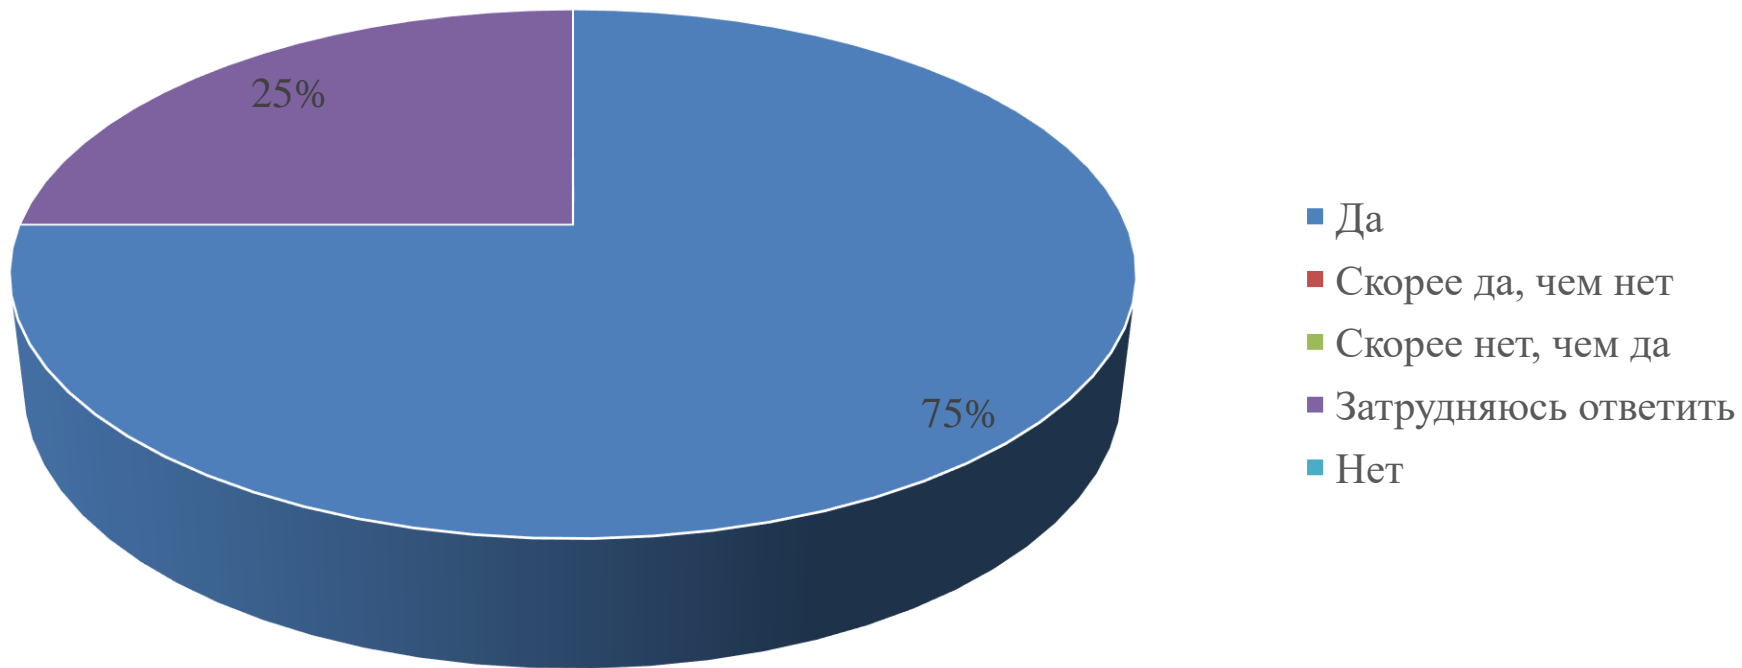

САРОВ МГУ
САРОВ МГУ
САРОВ МГУ

МГУ Саров

Результаты опроса студентов (ФИИТ) филиала МГУ имени М. В. Ломоносова в г. Сарове

Довольны ли Вы в целом, что являетесь студентом филиала МГУ в г. Сарове?

Оправдались ли Ваши ожидания после поступления в филиал МГУ в г. Сарове?