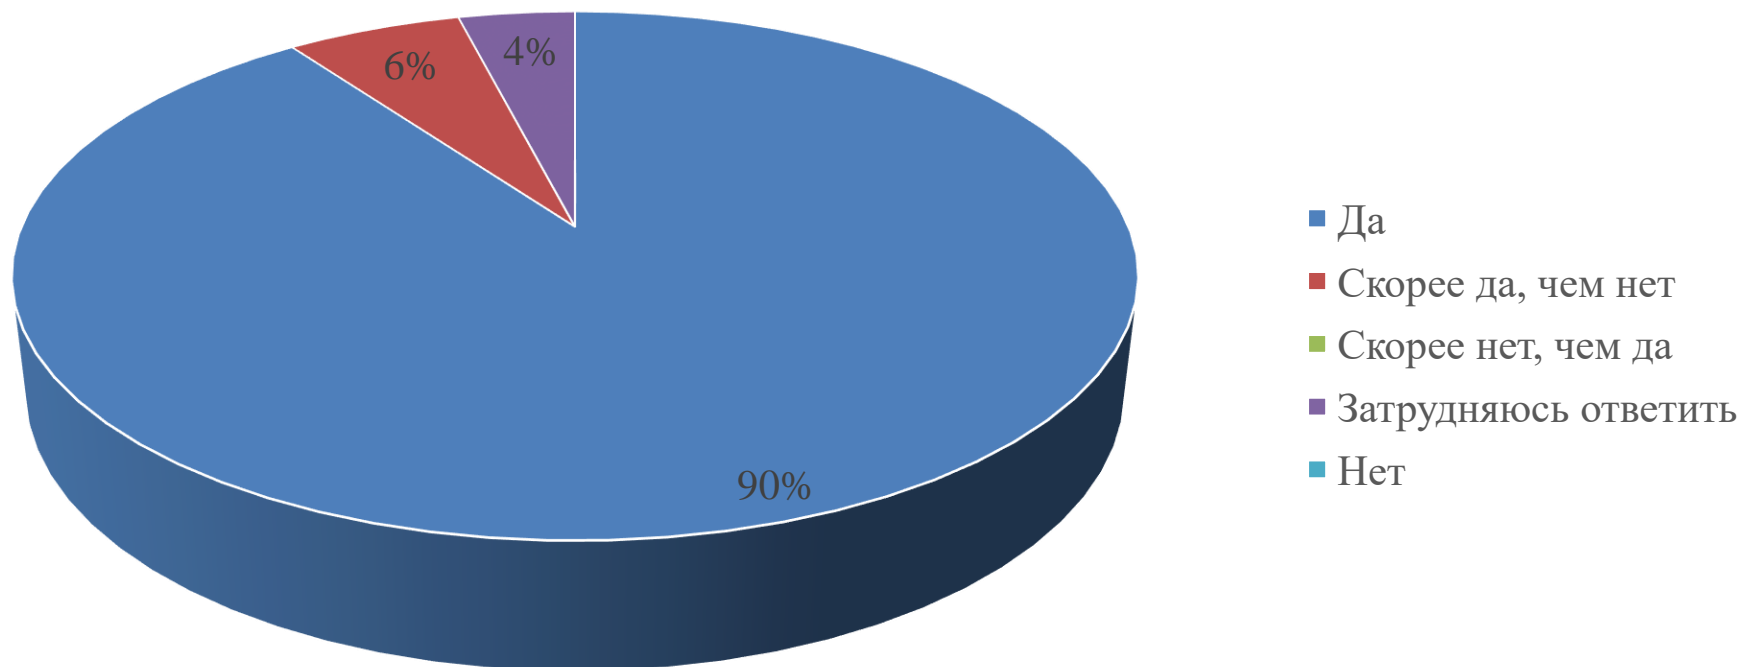

САРОВ МГУ САРОВ МГУ САРОВ МГУ

МГУ Саров

Результаты опроса преподавателей филиала МГУ имени М. В. Ломоносова в г. Сарове

Устраивают ли Вас в целом условия труда в филиале МГУ в г. Сарове?

Устраивает ли Вас в целом организация учебного процесса в филиале МГУ в г. Сарове?